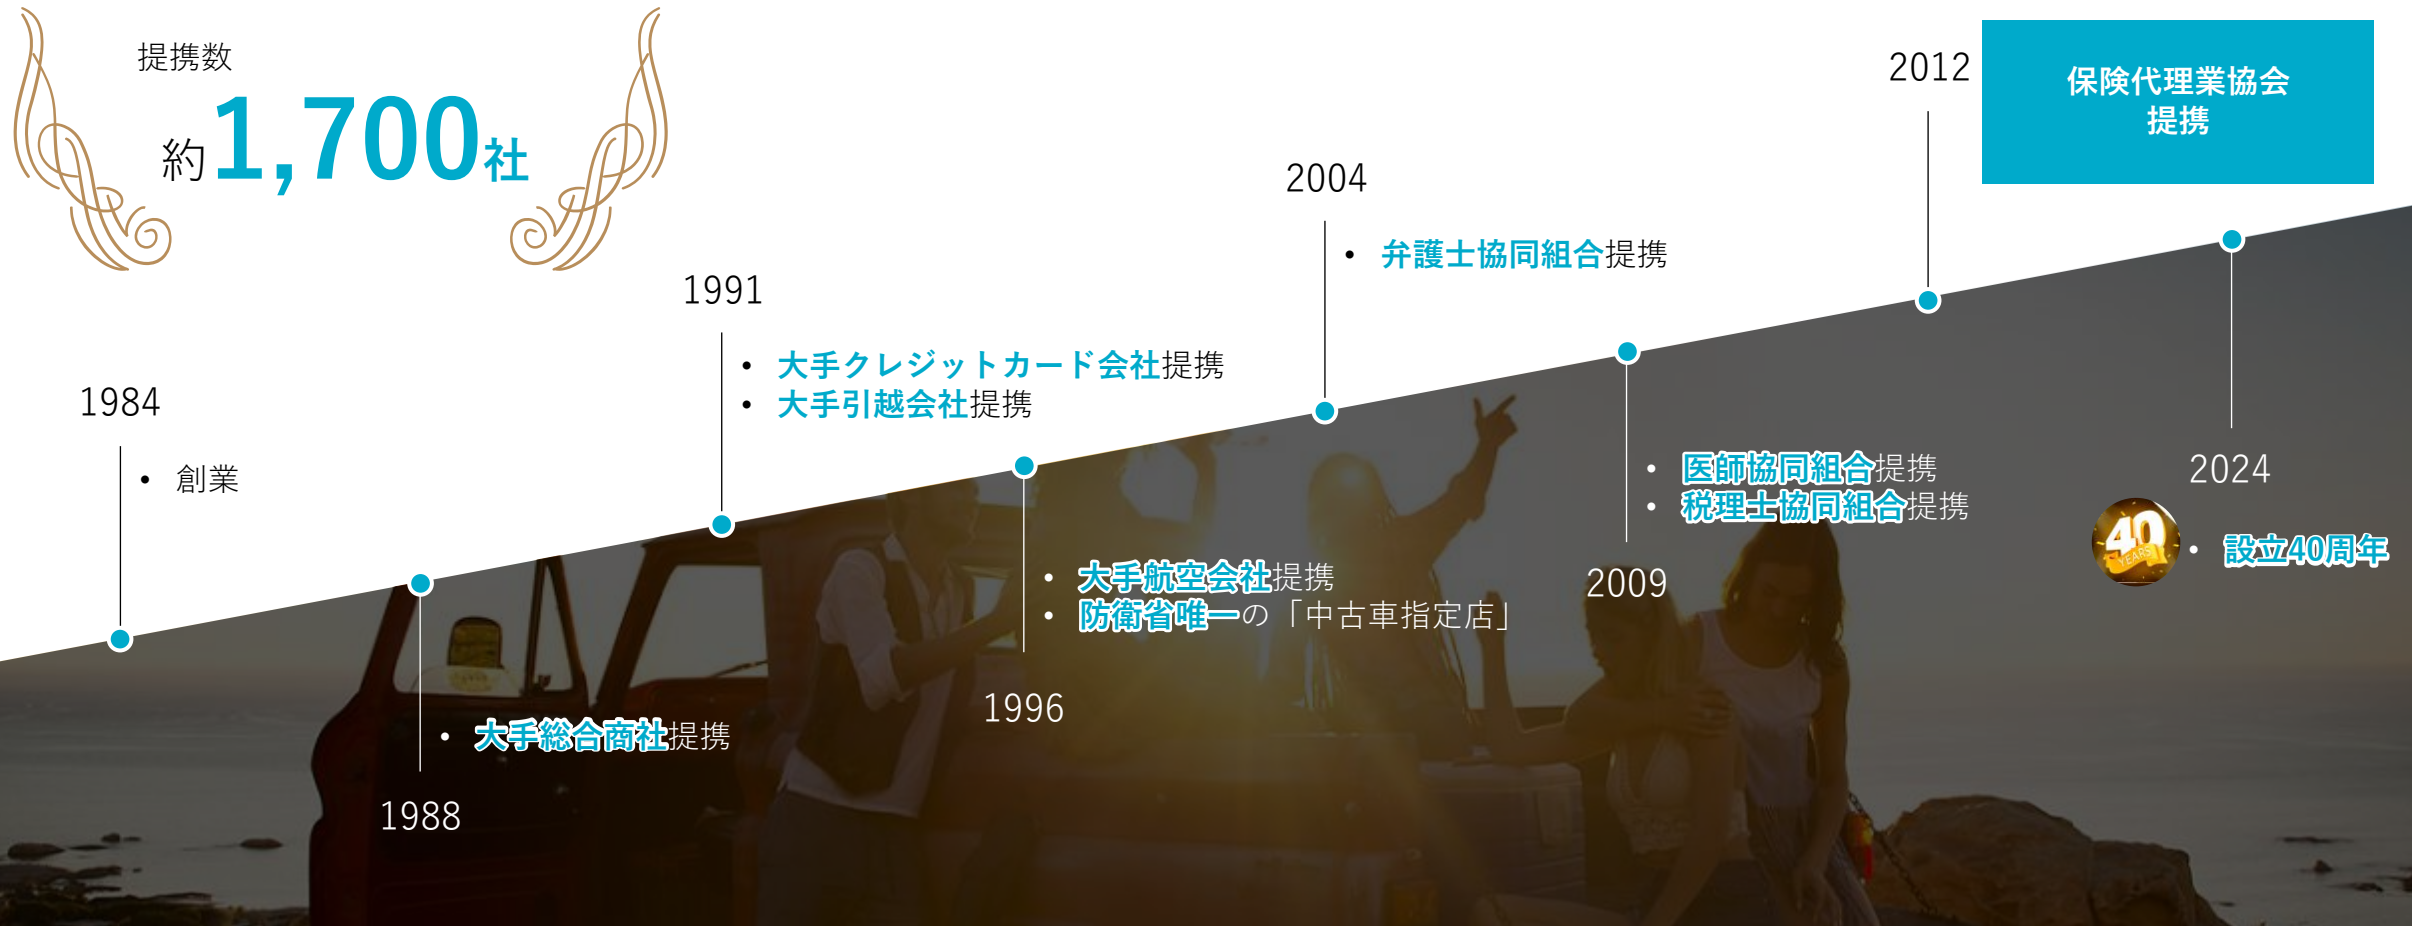

# 沿革とお取引実績

- ・ 企業だけでなく、行政機関や各種組合の皆様とも提携させていただいております
- ・ **代協会員様とは約11年に渡ってお取引**させていただいております

※2012年9月～2013年10月にかけて、全国の各県代協様と提携させていただきました。

40周年に因んだ、今年だけの特別価格

紹介料 UP

期間  
限定

2024/10/1～2024/12/31

※対象：期間内に売却した案件